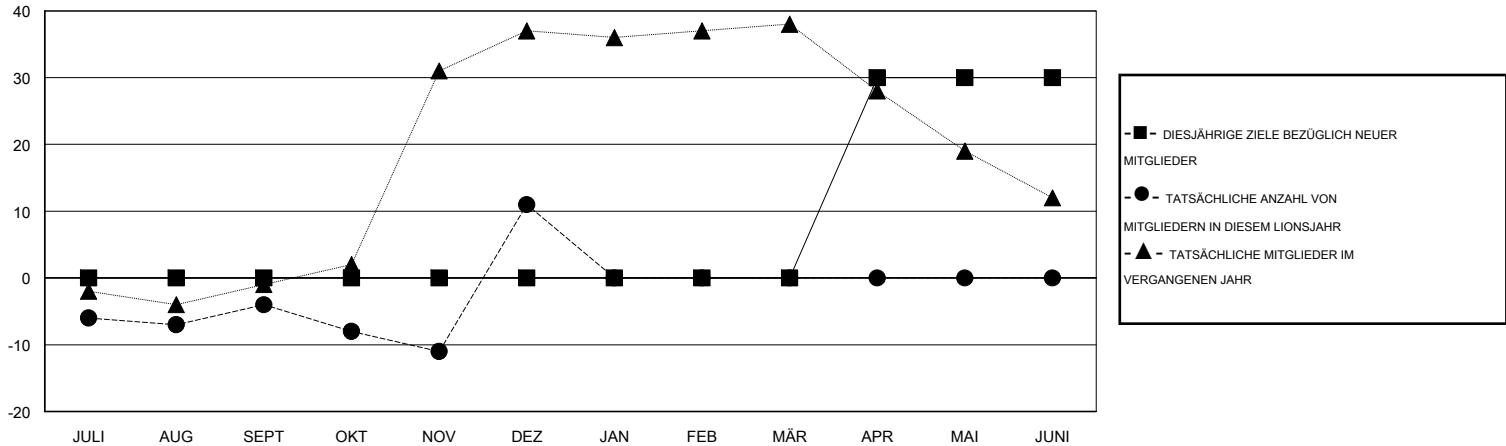

# MONTHLY MEMBERSHIP PROGRESS REPORT

District 111NH

Results as of: 12/31/2016

GMT: Carl Robert Rettby

STANDORT GERMANY

GMT KONST. GEB.: 4

Clubs				
ERGEBNISSE FÜR 2016-2017				
QUARTAL	ZIEL NEUE CLUBS	NEUE CLUBS	AUFGELOSTE CLUBS	NETTO-GEWINN/-VERLUST
JULI/AUG/SEPT	0	0	0	0
OKT/NOV/DEZ	0	1	0	1
JAN/FEB/MÄR	0	0	0	0
APR/MAI/JUNI	1	0	0	0

Pro Mitglied				
ERGEBNISSE FÜR 2016-2017				
QUARTAL	ZIEL NEUE MITGLIEDER	HINZUGEFÜGTE GRÜNDUNGS- UND NEUE MITGLIEDER	AUSGESCHIEDENE MITGLIEDER	NETTO-GEWINN/-VERLUST
JULI/AUG/SEPT	0	15	19	-4
OKT/NOV/DEZ	0	38	23	15
JAN/FEB/MÄR	0	0	0	0
APR/MAI/JUNI	30	0	0	0

ZIELE UND TATSÄCHLICHE NEUE CLUBS KUMULATIV

ZIELE UND TATSÄCHLICHE MITGLIEDER KUMULATIV

ABGEMELDETE CLUBS: 0
----------------------

27 VON 91 CLUBS HABEN 1 ODER MEHR NEUE MITGLIEDER AUFGENOMMEN

GESCHLECHTERVERTEILUNG	
MANN	2,582 (83.40%)
FRAU	514 (16.60%)