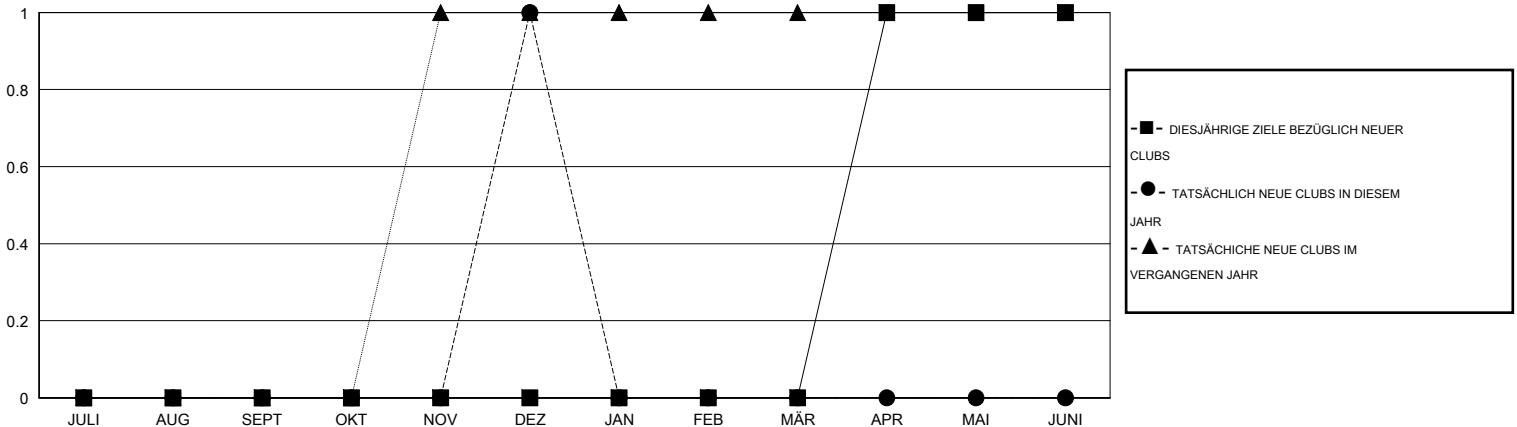

# MONTHLY MEMBERSHIP PROGRESS REPORT

District 111NH

Results as of: 12/31/2016

GMT: Carl Robert Rettby

STANDORT GERMANY

GMT KONST. GEB.: 4

Clubs				
ERGEBNISSE FÜR 2016-2017				
QUARTAL	ZIEL NEUE CLUBS	NEUE CLUBS	AUFGELOSTE CLUBS	NETTO-GEWINN/-VERLUST
JULI/AUG/SEPT	0	0	0	0
OKT/NOV/DEZ	0	1	0	1
JAN/FEB/MÄR	0	0	0	0
APR/MAI/JUNI	1	0	0	0

Pro Mitglied				
ERGEBNISSE FÜR 2016-2017				
QUARTAL	ZIEL NEUE MITGLIEDER	HINZUGEFÜGTE GRÜNDUNGS- UND NEUE MITGLIEDER	AUSGESCHIEDENE MITGLIEDER	NETTO-GEWINN/-VERLUST
JULI/AUG/SEPT	0	15	19	-4
OKT/NOV/DEZ	0	38	23	15
JAN/FEB/MÄR	0	0	0	0
APR/MAI/JUNI	30	0	0	0

ZIELE UND TATSÄCHLICHE NEUE CLUBS KUMULATIV

ZIELE UND TATSÄCHLICHE MITGLIEDER KUMULATIV

ABGEMELDETE CLUBS: 0
----------------------

27 VON 91 CLUBS HABEN 1 ODER MEHR NEUE MITGLIEDER AUFGENOMMEN

GESCHLECHTERVERTEILUNG	
MANN	2,582 (83.40%)
FRAU	514 (16.60%)